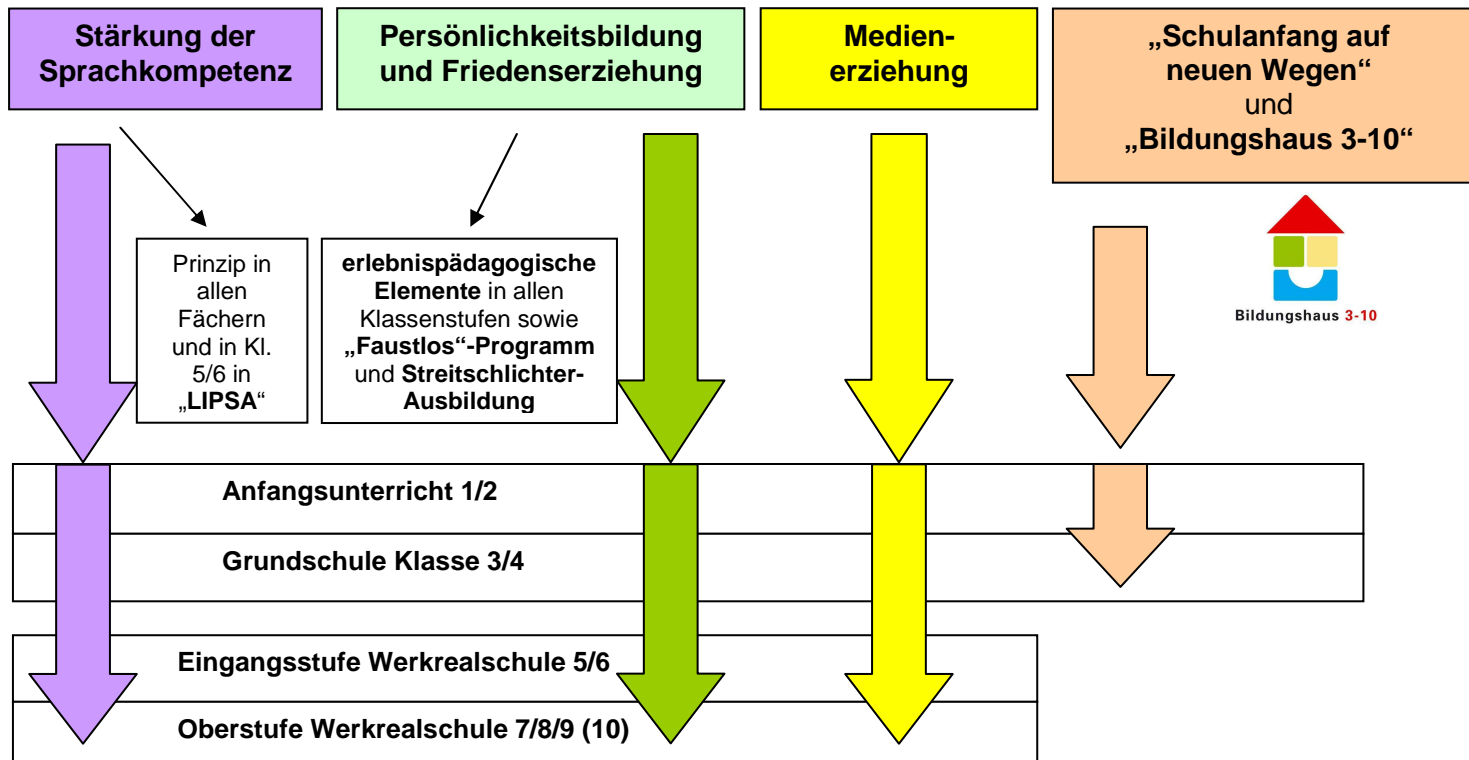

SCHULPROFIL DER UHLANDSCHULE METZINGEN-NEUHAUSEN / GLEMS

=> vier Profil-Säulen:

- 12.12.2007 verabschiedet durch die Schulkonferenz der Uhlandschule Metzingen-Neuhausen/ Glems
- 02.12.2011 von HS nach WRS verändert durch U. Steinestel