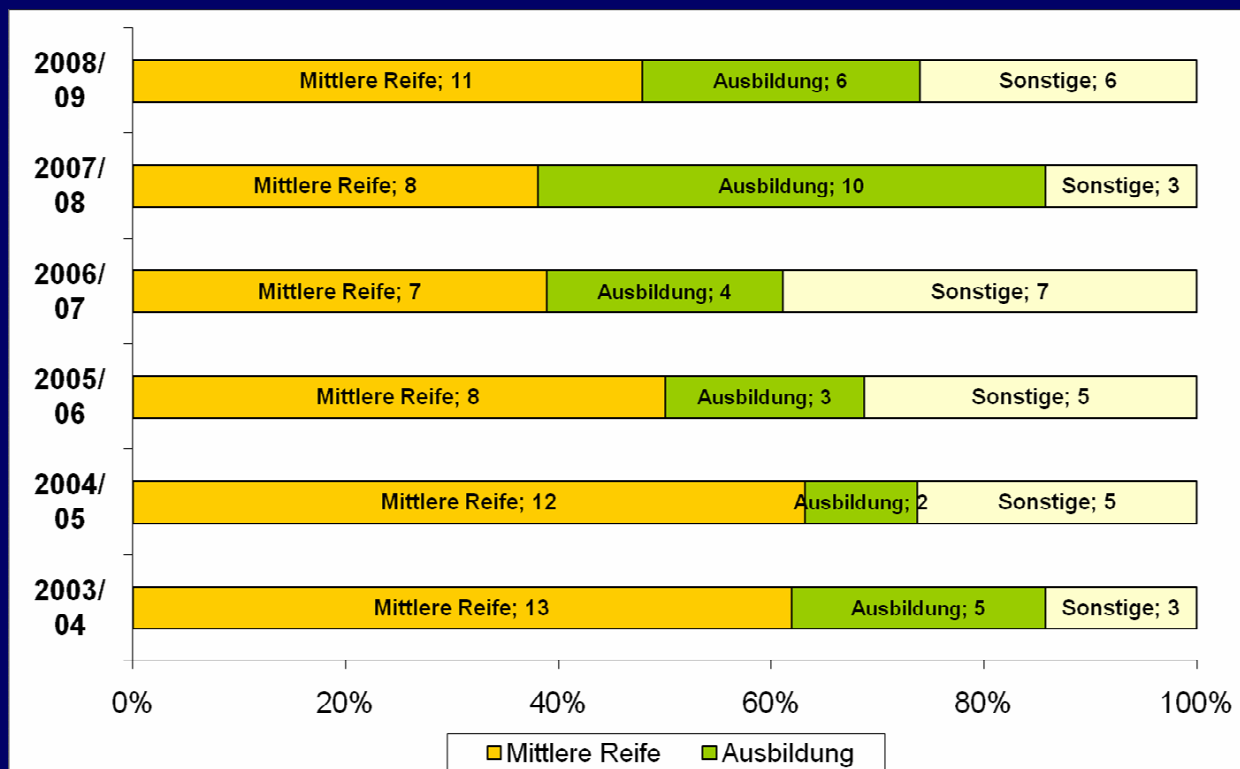

Übergangszahlen nach Klasse 9: