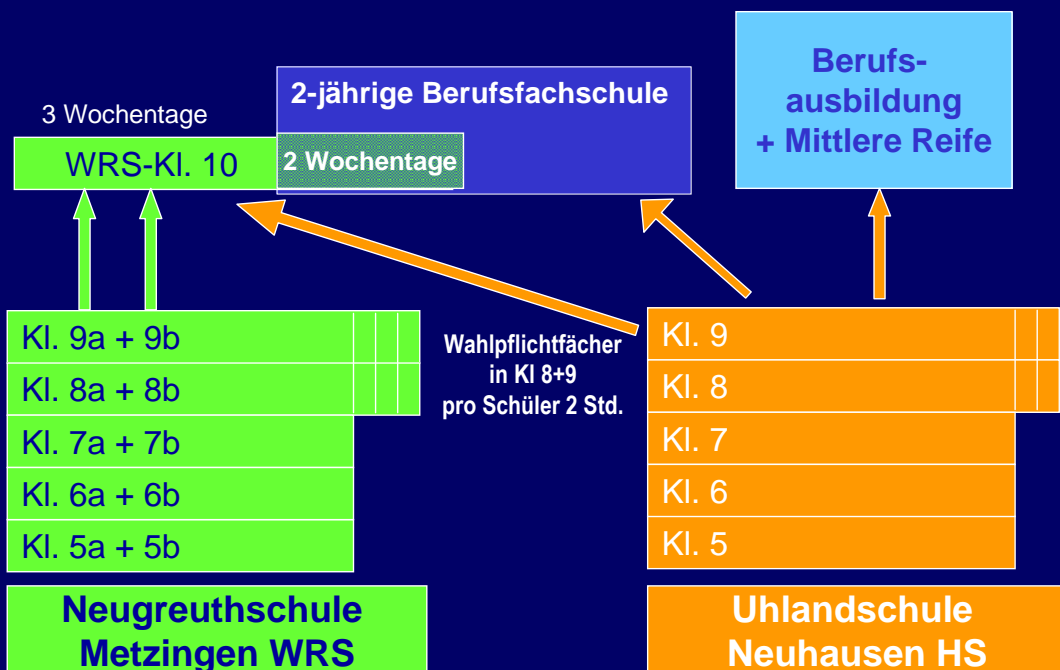

Informationsabend der Uhlandschule Neuhausen

Hauptschule und Werkrealschule
als weiterführende Schulkonzepte
ab dem Schuljahr 2010/2011

Informationsabend zur Werkrealschule

1. Begrüßung
2. „Neue“ Werkschule – „alte“ Werkrealschule
3. Auswirkungen auf Metzingen – Denkmodelle
4. Organisatorische Umsetzung
5. Inhaltliche Umsetzung –
Profil der Uhlandschule

Modell 1

Modell 2

Modell 3

WRS
Neugreuth

Grund- und
Hauptschule
Uhlandschule
Neuhausen

Informationen zur Organisation der Werkrealschule in Metzingen und der Hauptschule Uhlandschule in Neuhausen ab 2010/11:

→ vier Profil-Säulen:

[aktualisierter Stand: Nov. 2008]

Persönlichkeitsbildung und Projekte in LIPSA

Persönlichkeitsbildung

Erlebnispädagogische Aktionen & Teamentwicklung

Erlebnispädagogische Aktionen & Teamentwicklung