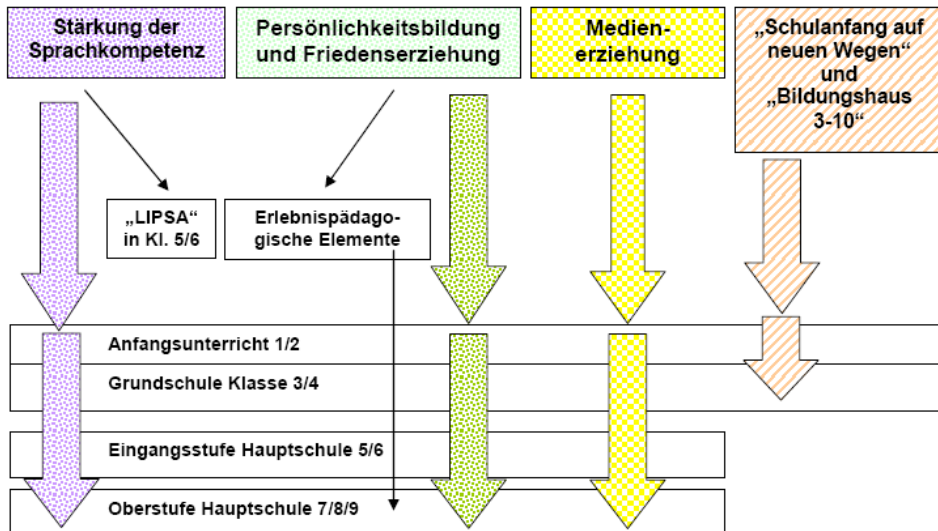

Informationsabend der Uhlandschule Neuhausen

Hauptschule und Werkrealschule
als weiterführende Schulkonzepte
ab dem Schuljahr 2010/2011

Informationsabend zur Werkrealschule

1. Begrüßung
2. „Neue“ Werkschule – „alte“ Werkrealschule
3. Auswirkungen auf Metzingen – Denkmodelle
4. Organisatorische Umsetzung
5. Inhaltliche Umsetzung –
Profil der Uhlandschule

Modell 1

Modell 2

Modell 3

WRS
Neugreuth

Grund- und
Hauptschule
Uhlandschule
Neuhausen

Informationen zur Organisation der Werkrealschule in Metzingen und der Hauptschule Uhlandschule in Neuhausen ab 2010/11:

→ vier Profil-Säulen:

[aktualisierter Stand: Nov. 2008]

Persönlichkeitsbildung und Projekte in LIPSA

Persönlichkeitsbildung

Erlebnispädagogische Aktionen & Teamentwicklung

Erlebnispädagogische Aktionen & Teamentwicklung